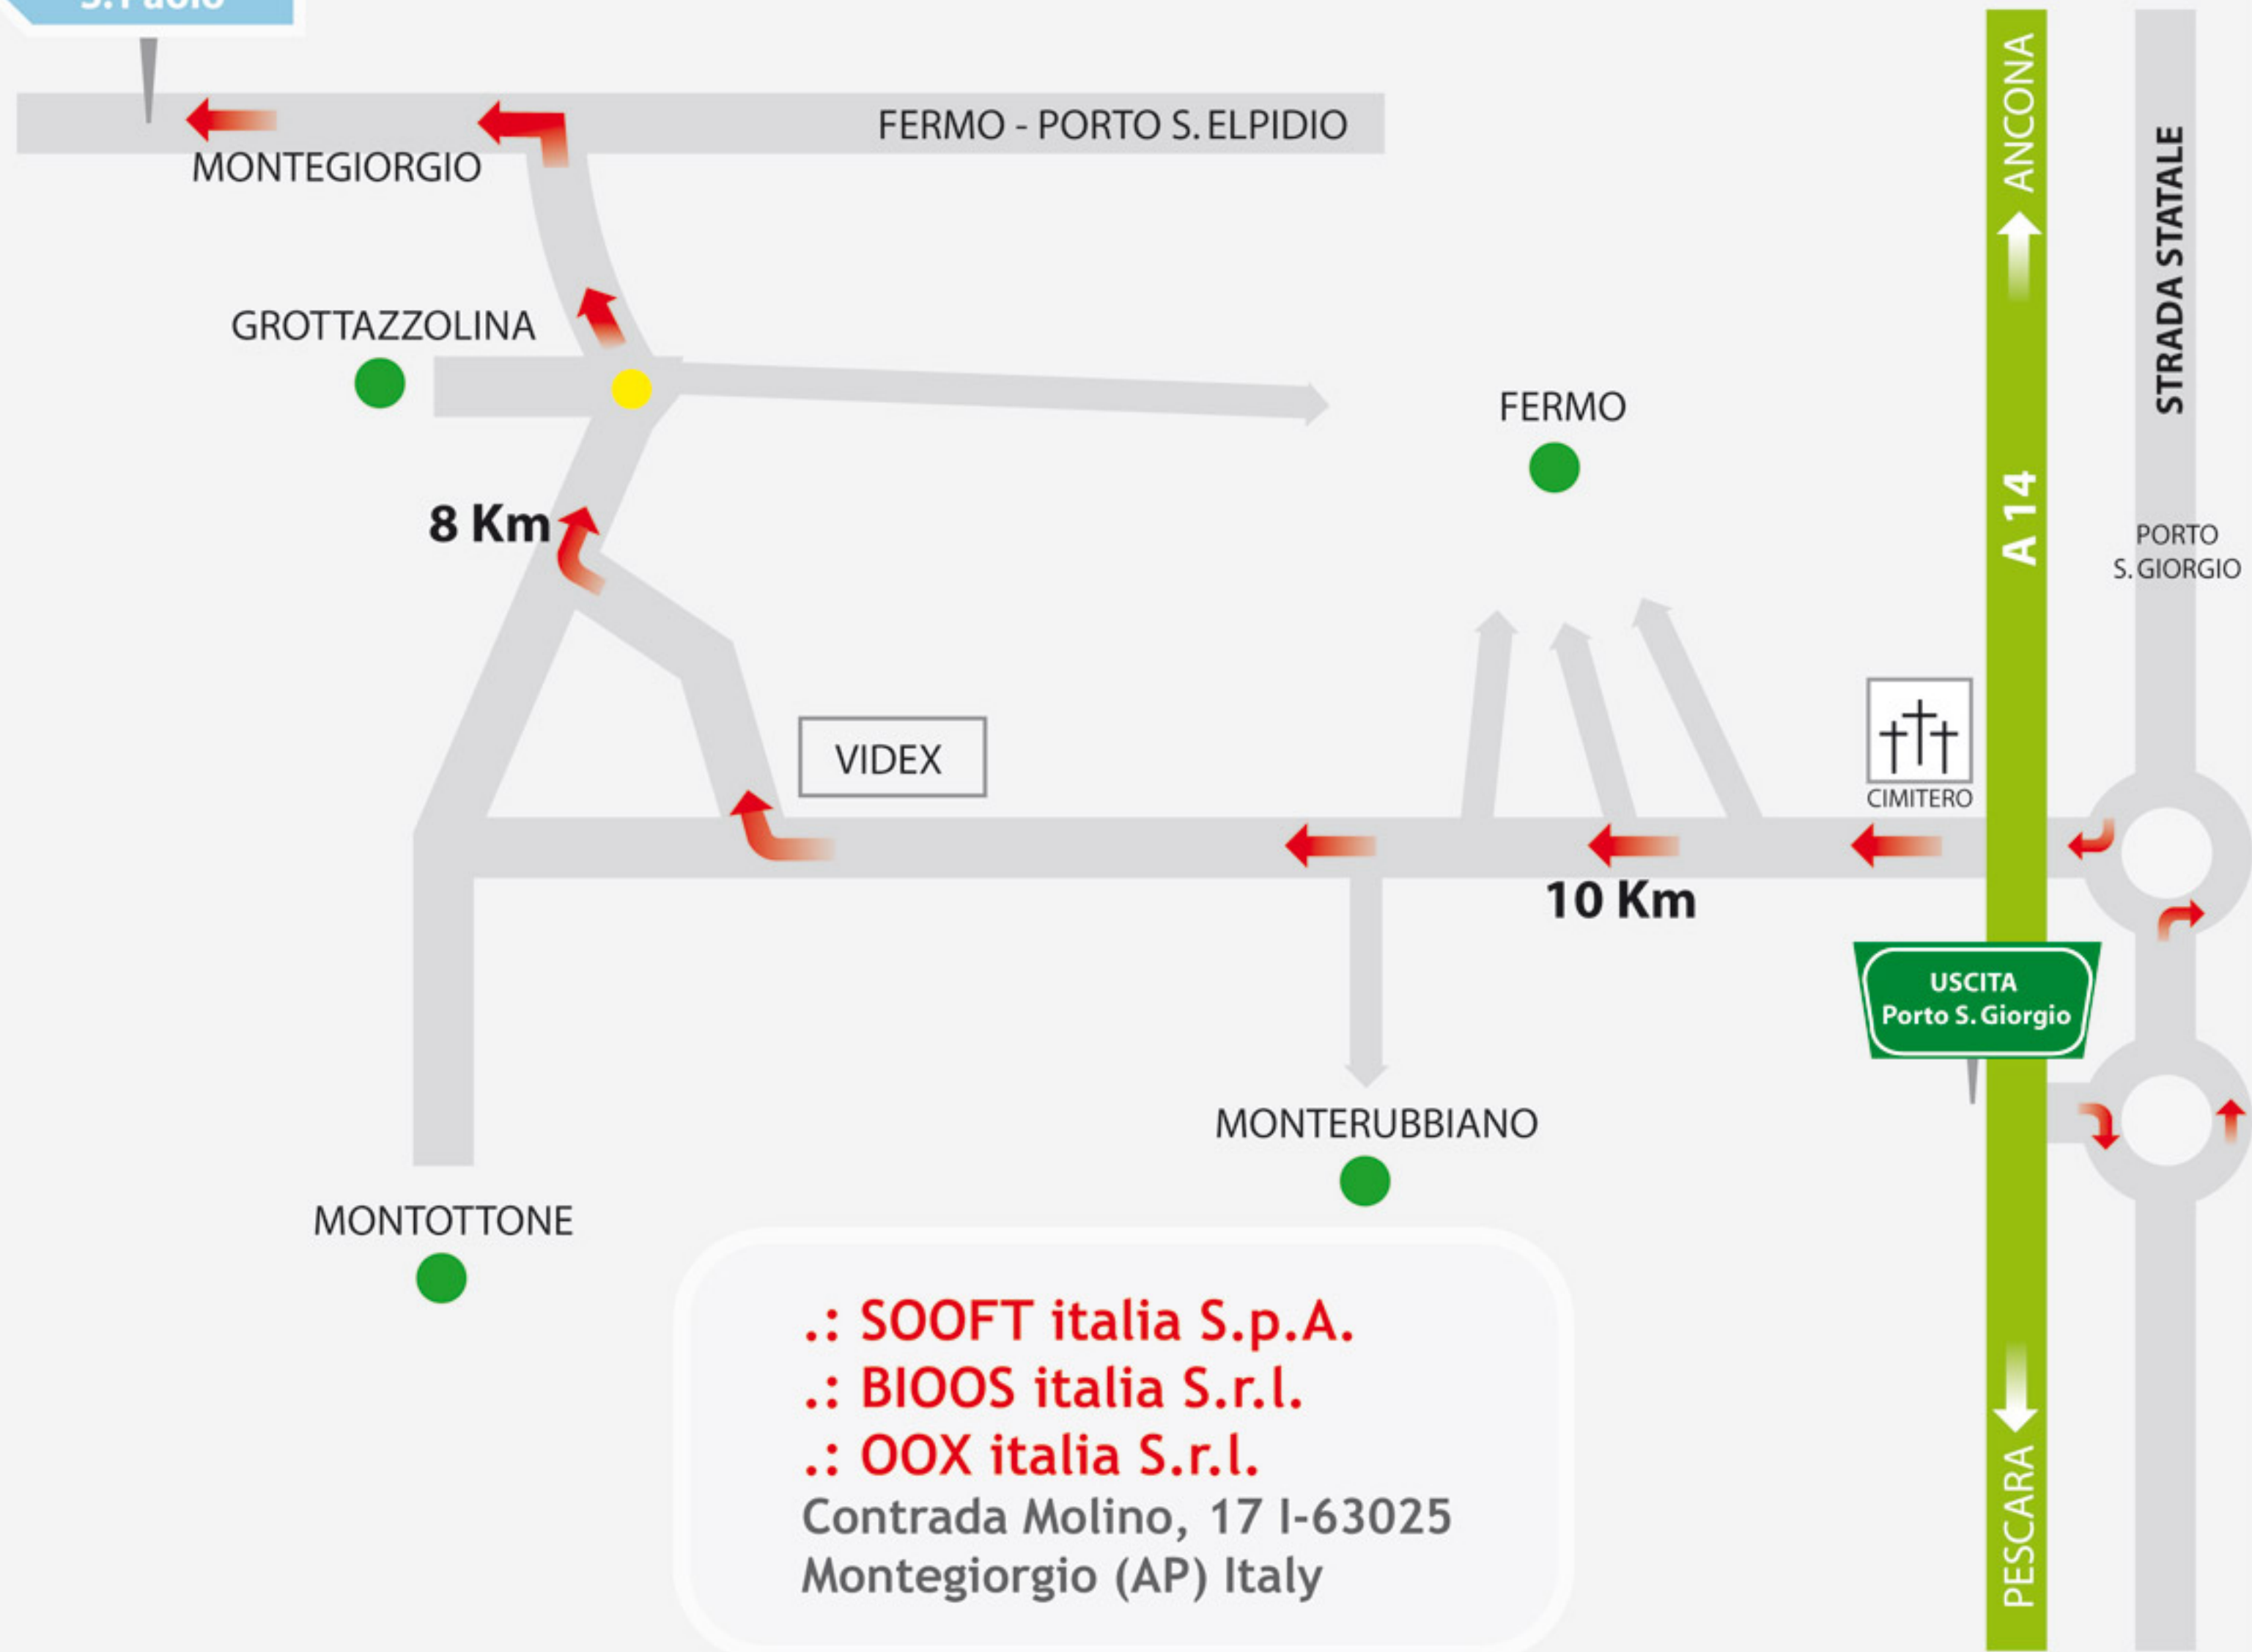

:: SOOFT italia S.p.A.
:: BIOOS italia S.r.l.
:: OOX italia S.r.l.
Contrada Molino, 17 I-63025
Montegiorgio (AP) Italy

.. SOOFT italia S.p.A.
.. BIOOS italia S.r.l.
.. OOX italia S.r.l.
Contrada Molino, 17 I-63025
Montegiorgio (AP) Italy

SP329

SP329

Ippodromo San Paolo

:: SOOFT italia S.p.A.
:: BIOOS italia S.r.l.
:: OOX italia S.r.l.
Contrada Molino, 17 I-63025
Montegiorgio (AP) Italy

Contrada Molino

Ippodromo
S. Paolo

Uscita A14 Porto San Giorgio - Fermo
Dall'uscita dell'autostrada seguire la segnaletica:
Ippodromo San Paolo

Ippodromo S. Paolo